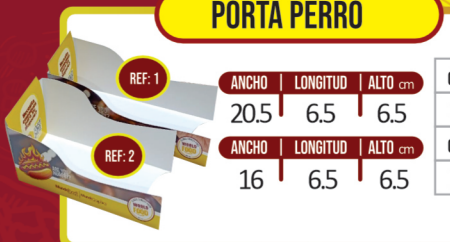

PORTA PERRO

ANCHO | LONGITUD | ALTO cm
20.5 | 6.5 | 6.5

ANCHO | LONGITUD | ALTO cm
16 | 6.5 | 6.5

*USOS SUGERIDOS

	PROPALCOTE	KRAFT	NATURAL KRAFT			
	500	1.000	500	1.000	500	1.000
GENERIC	225.000	282.000	205.000	246.000	230.000	293.000
PERSONALIZADO	264.000	321.000	243.000	285.000	270.000	332.000
GENERIC	225.000	282.000	205.000	246.000	230.000	293.000
PERSONALIZADO	264.000	321.000	243.000	285.000	270.000	332.000